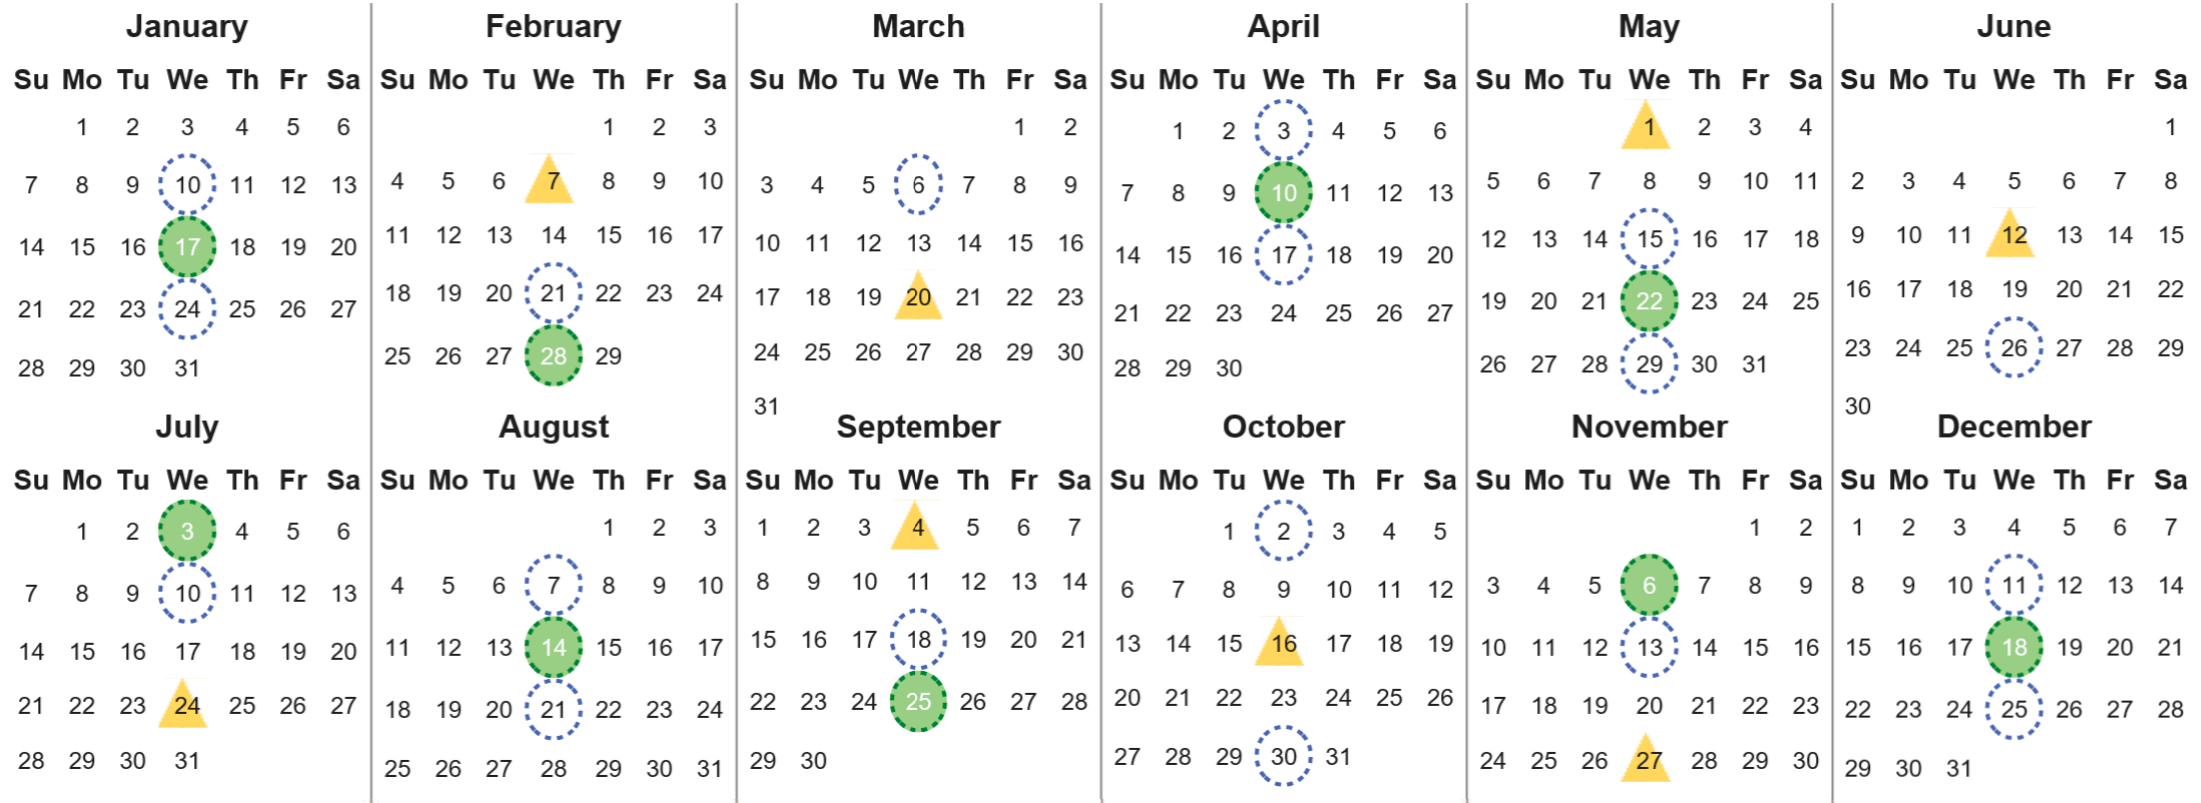

Your waste and recycling collection dates for **2024**.

 Non-recyclable Bin Only for items that cannot be recycled	 Recycling Bin Paper, card & cardboard • Plastic bottles, pots, tubs & trays • Tins, cans & empty aerosols • Cartons
---------------------------------------------------------------------------------------------------------------------------------------------------------	-------------------------------------------------------------------------------------------------------------------------------------------------------------------------------------------------------------------

Please place your bins out for collection by 7.00am on your collection day.

  	 	 
-------------------------------------------------------------------------------------------------------------------------------------------------------------------------------------------------------------------------------------------------------------	-------------------------------------------------------------------------------------------------------------------------------------------------------------------------	-------------------------------------------------------------------------------------------------------------------------------------------------------------------------