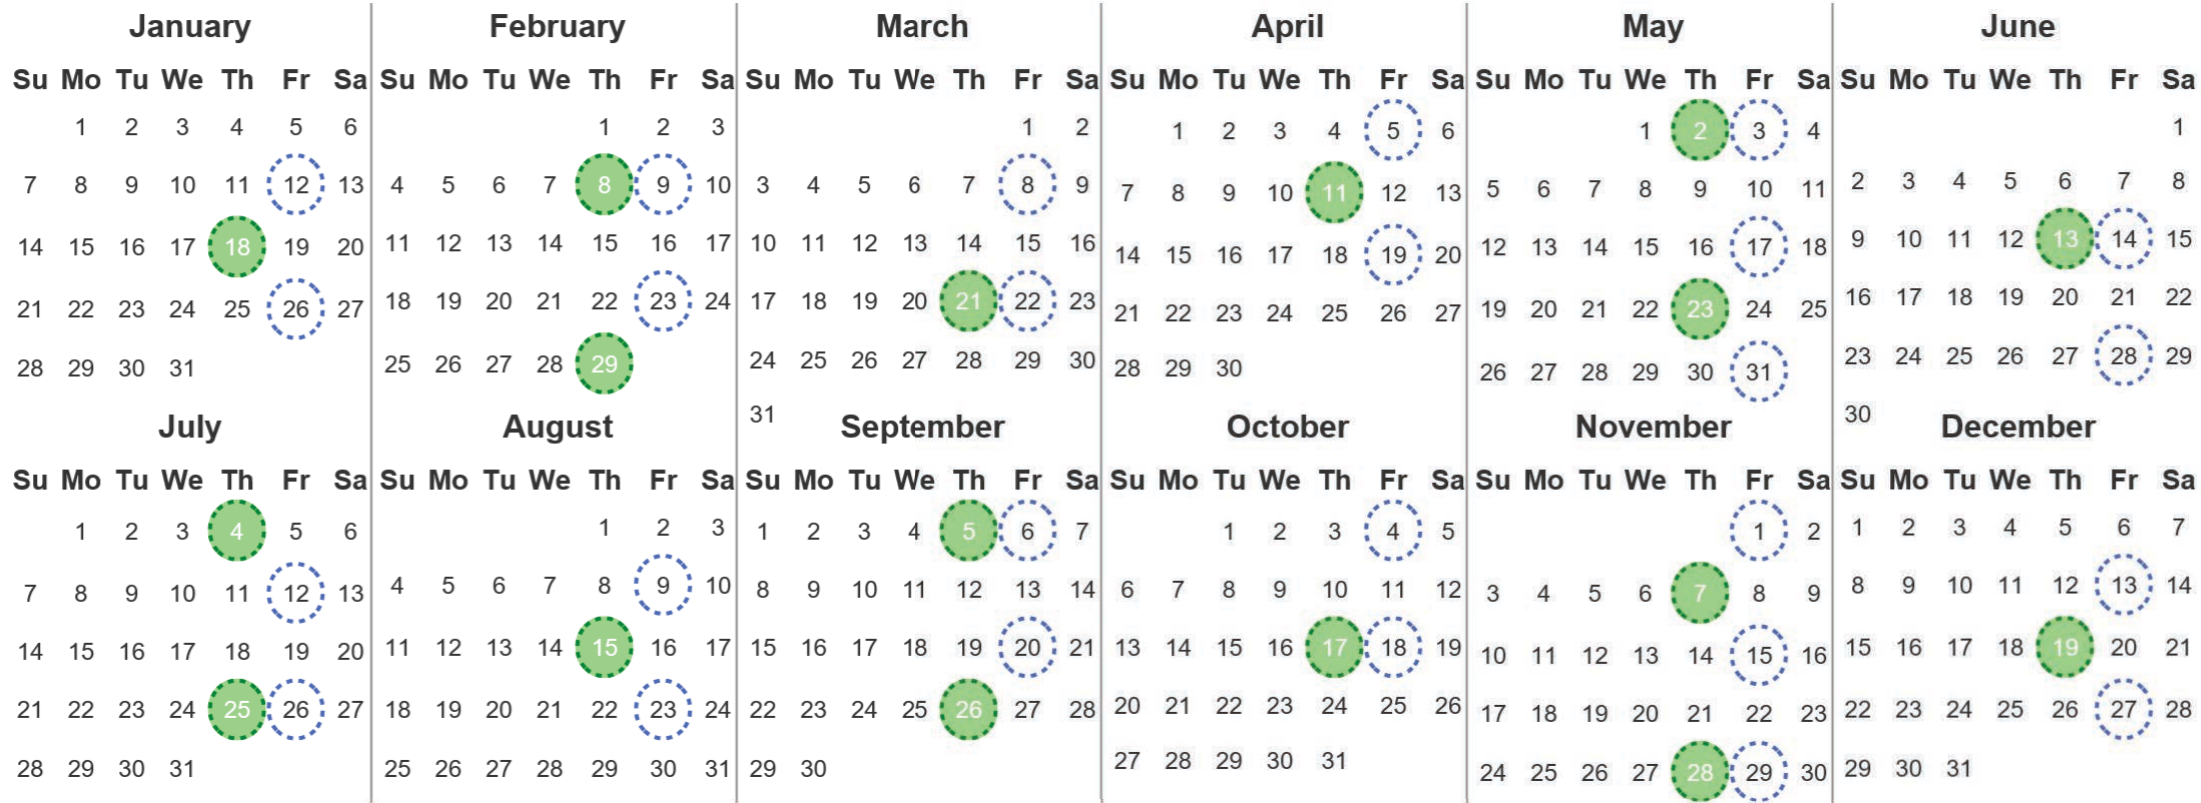

Your waste and recycling collection dates for **2024**.

 <p>Non-recyclable Bin Only for items that cannot be recycled</p>	 <p>Recycling Bin Paper, card & cardboard • Plastic bottles, pots, tubs & trays • Tins, cans & empty aerosols • Cartons</p>
-----------------------------------------------------------------------------------------------------------------------------------------------------------------	---------------------------------------------------------------------------------------------------------------------------------------------------------------------------------------------------------------------------------------

Please place your bins out for collection **by 7.00am on your collection day.**

 	 	 <p>Festive Collections Check local press or website for details</p>
-------------------------------------------------------------------------------------------------------------------------------------------------------------------------	-------------------------------------------------------------------------------------------------------------------------------------------------------------------------	--------------------------------------------------------------------------------------------------------------------------------------------------------------------

Calendar Reference: LORN28