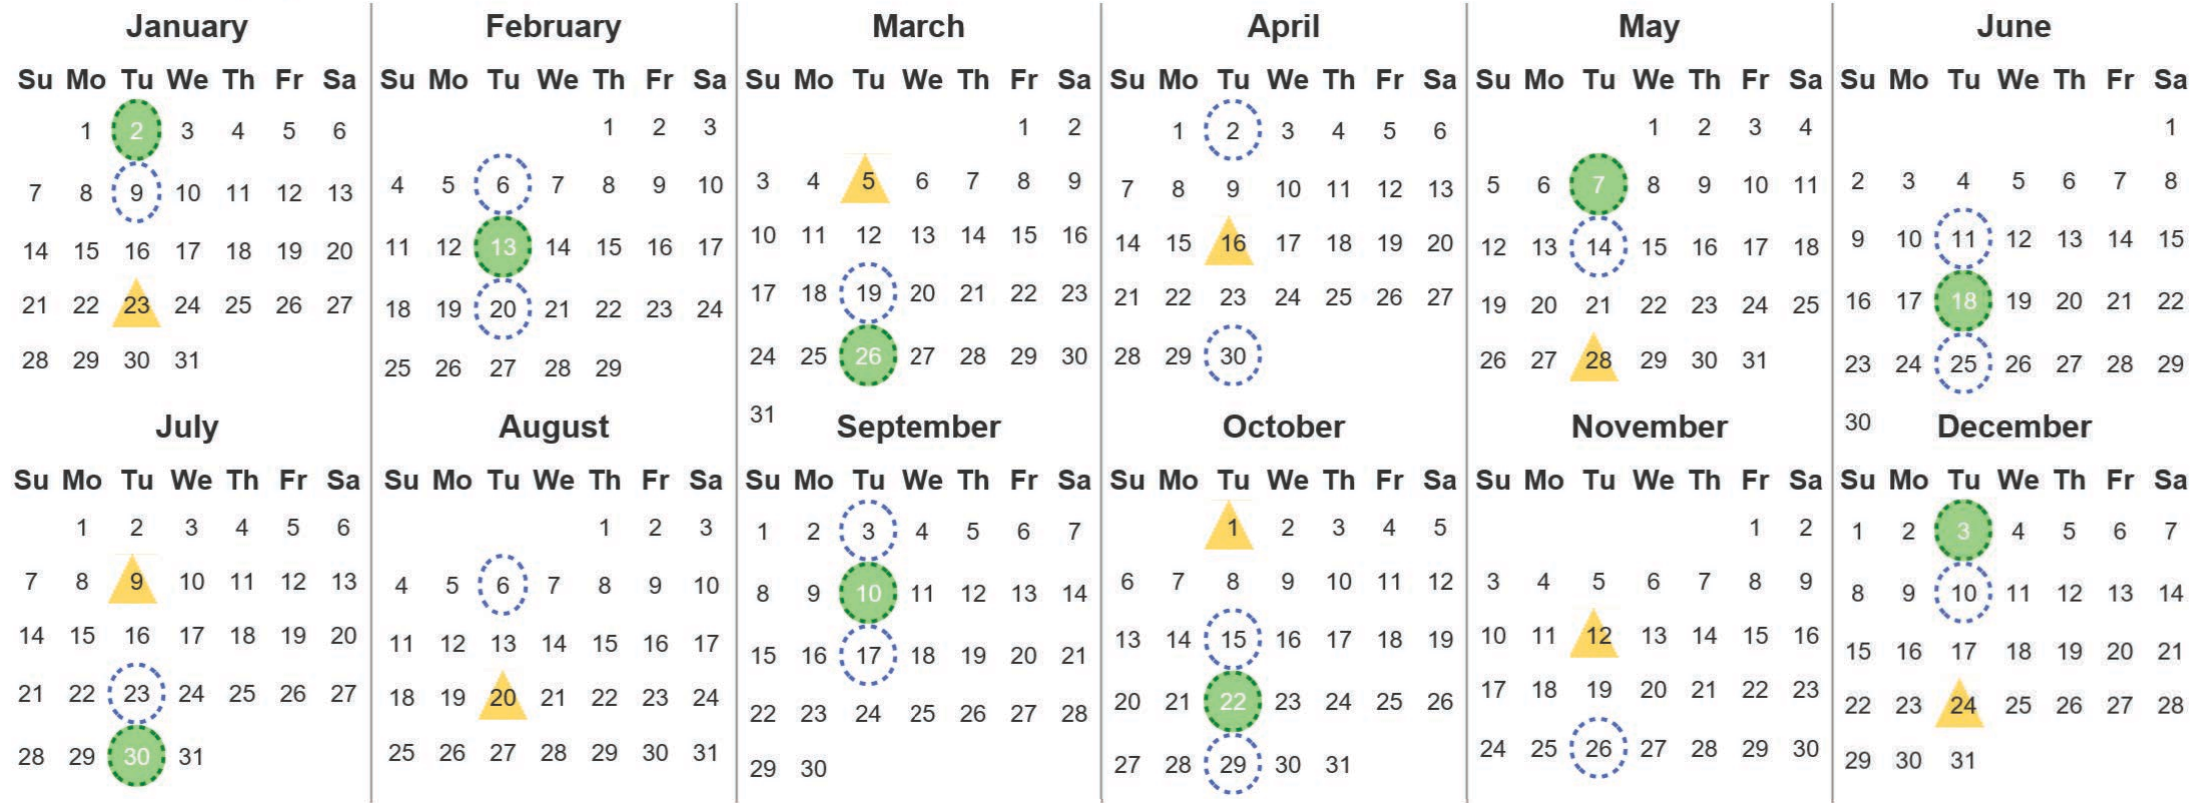

Your waste and recycling collection dates for 2024.

	Non-recyclable Bin Only for items that cannot be recycled		Recycling Bin Paper, card & cardboard • Plastic bottles, pots, tubs & trays • Tins, cans & empty aerosols • Cartons
-------------------------------------------------------------------------------------	---------------------------------------------------------------------	-------------------------------------------------------------------------------------	-------------------------------------------------------------------------------------------------------------------------------

Please place your bins out for collection **by 7.30am** on your collection day.

						
-------------------------------------------------------------------------------------	-------------------------------------------------------------------------------------	-------------------------------------------------------------------------------------	-------------------------------------------------------------------------------------	-------------------------------------------------------------------------------------	-------------------------------------------------------------------------------------	-------------------------------------------------------------------------------------