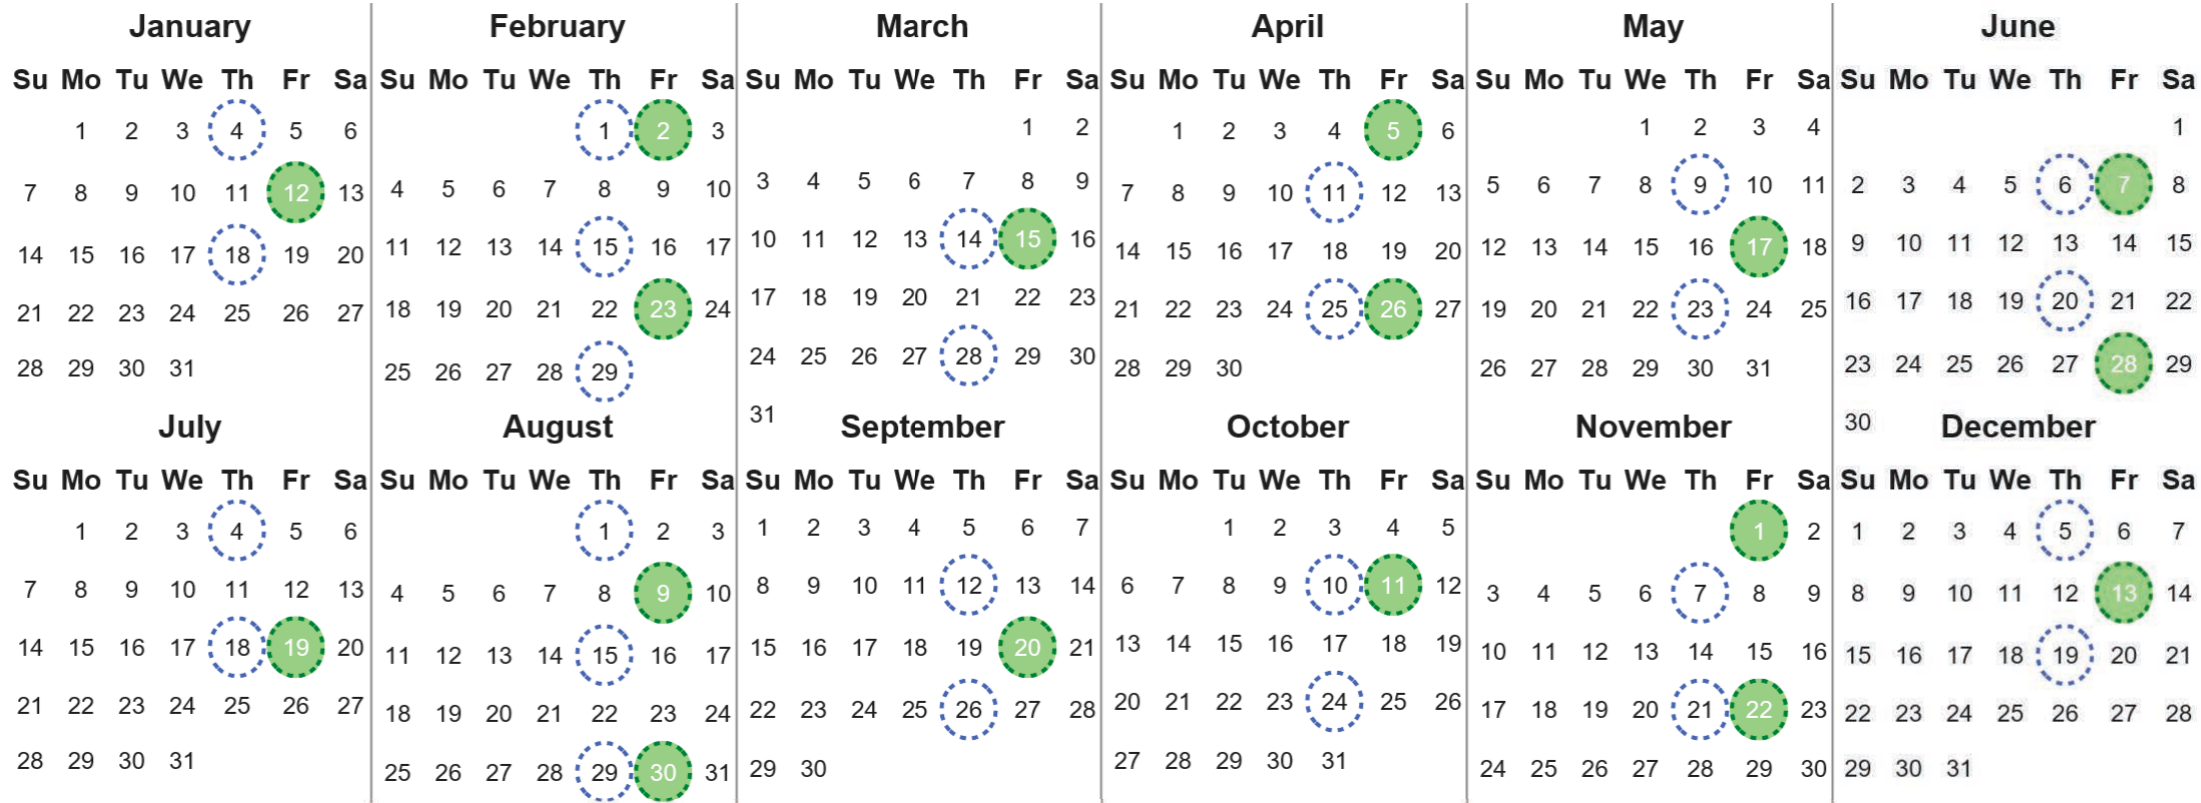

Your waste and recycling collection dates for **2024**.

	Non-recyclable Bin Only for items that cannot be recycled		Recycling Bin Paper, card & cardboard • Plastic bottles, pots, tubs & trays • Tins, cans & empty aerosols • Cartons
-------------------------------------------------------------------------------------	---------------------------------------------------------------------	-------------------------------------------------------------------------------------	-------------------------------------------------------------------------------------------------------------------------------

Please place your bins out for collection **by 6.00am on your collection day.**

					Festive Collections Check local press or website for details
-------------------------------------------------------------------------------------	-------------------------------------------------------------------------------------	-------------------------------------------------------------------------------------	-------------------------------------------------------------------------------------	-------------------------------------------------------------------------------------	------------------------------------------------------------------------

Calendar Reference: COW26