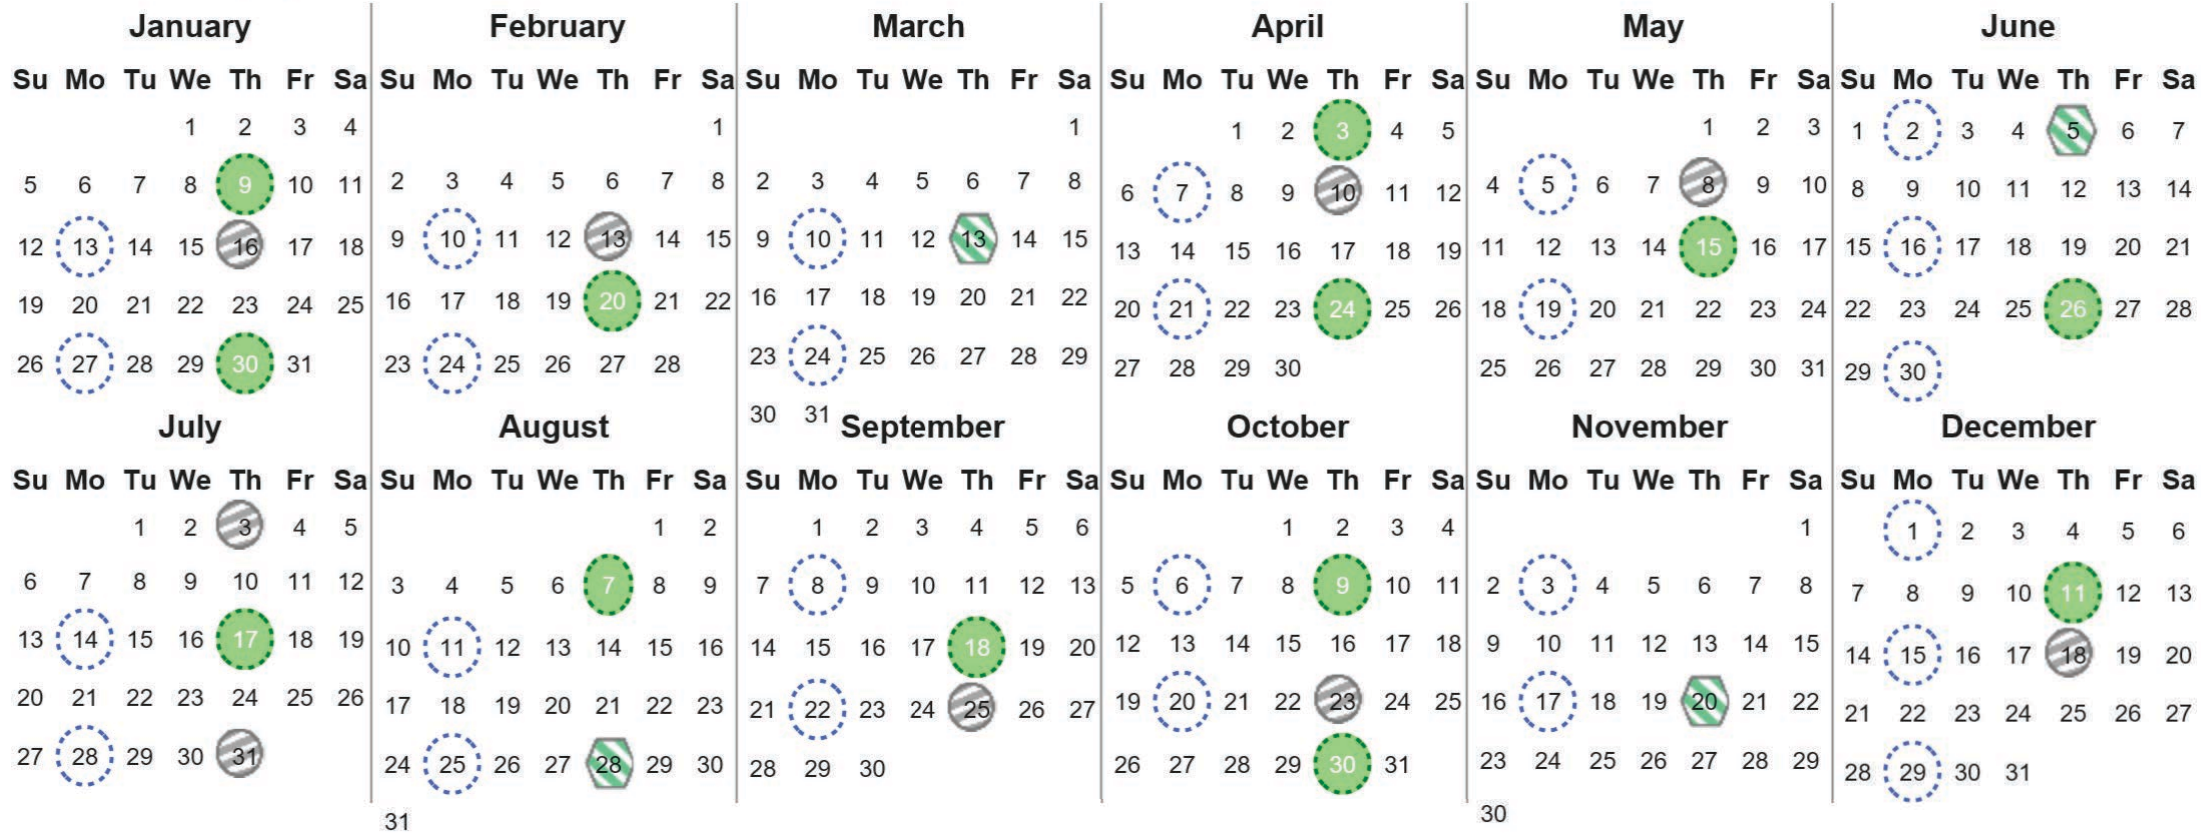

Your waste and recycling collection dates for **2025**.

 Non-recyclable Bin Only for items that cannot be recycled	 Recycling Bin Paper, card & cardboard • Plastic bottles, pots, tubs & trays • Tins, cans & empty aerosols • Cartons	 Glass Bin Glass bottles & jars
---------------------------------------------------------------------------------------------------------------------------------------------------------	-------------------------------------------------------------------------------------------------------------------------------------------------------------------------------------------------------------------	--------------------------------------------------------------------------------------------------------------------------------

Please place your bins out for collection by **6.00am** on your collection day.

									 Festive Collections Check local press or website for details
-------------------------------------------------------------------------------------	-------------------------------------------------------------------------------------	-------------------------------------------------------------------------------------	-------------------------------------------------------------------------------------	-------------------------------------------------------------------------------------	-------------------------------------------------------------------------------------	-------------------------------------------------------------------------------------	--------------------------------------------------------------------------------------	---------------------------------------------------------------------------------------	--------------------------------------------------------------------------------------------------------------------------------------------------------------