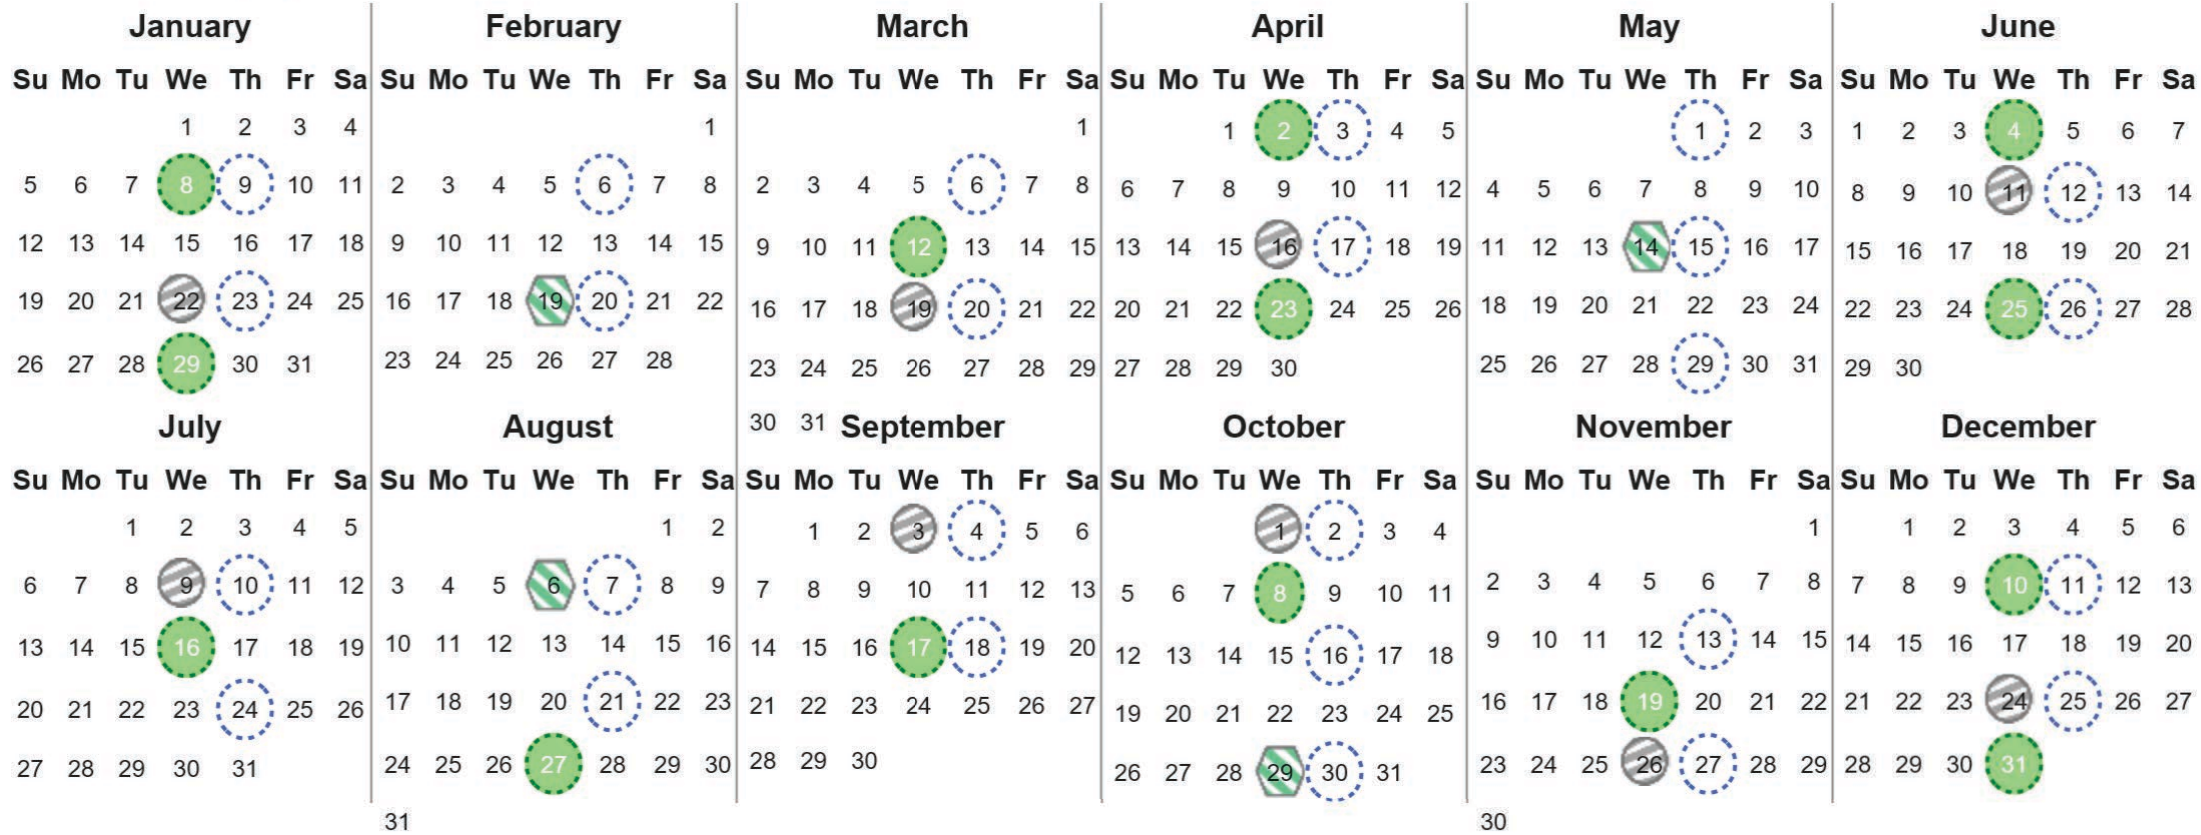

Your waste and recycling collection dates for **2025**.

 Non-recyclable Bin Only for items that cannot be recycled	 Recycling Bin Paper, card & cardboard • Plastic bottles, pots, tubs & trays • Tins, cans & empty aerosols • Cartons	 Glass Bin Glass bottles & jars
---------------------------------------------------------------------------------------------------------------------------------------------------------	-------------------------------------------------------------------------------------------------------------------------------------------------------------------------------------------------------------------	--------------------------------------------------------------------------------------------------------------------------------

Please place your bins out for collection by **6.00am** on your collection day.

				Festive Collections Check local press or website for details
-------------------------------------------------------------------------------------	-------------------------------------------------------------------------------------	-------------------------------------------------------------------------------------	--------------------------------------------------------------------------------------	------------------------------------------------------------------------