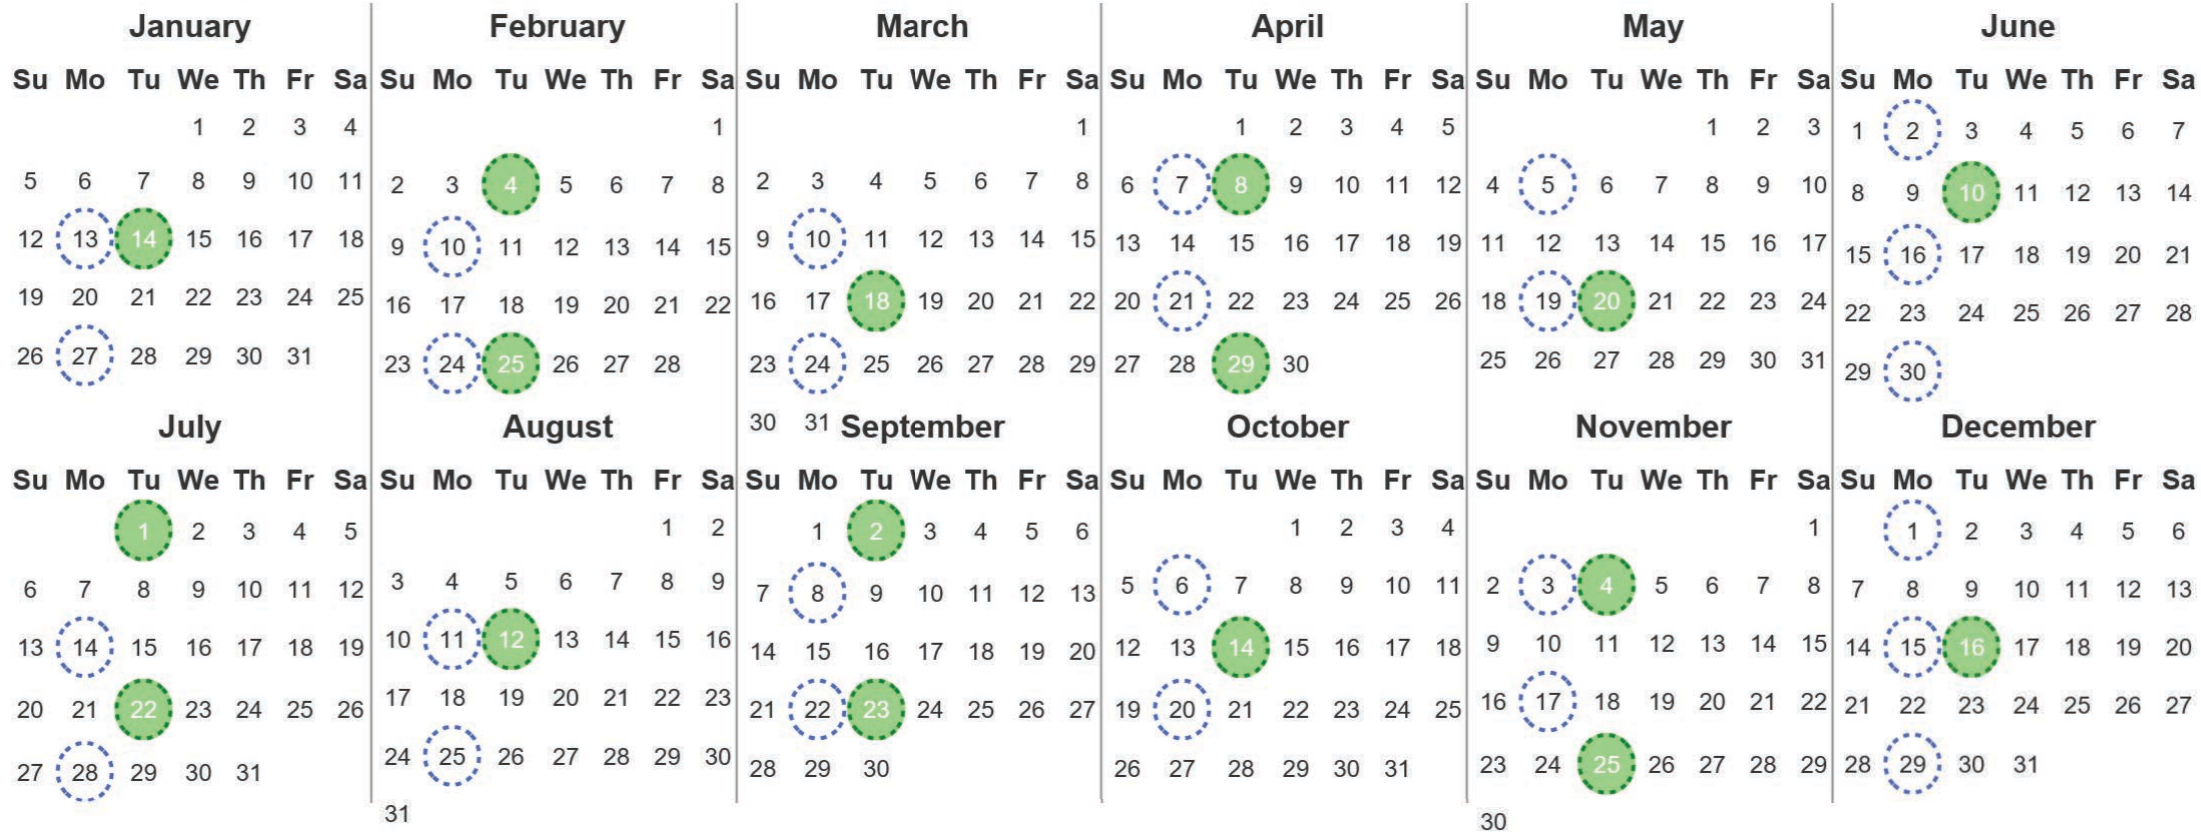

Your waste and recycling collection dates for **2025**.

	Non-recyclable Bin Only for items that cannot be recycled		Recycling Bin Paper, card & cardboard • Plastic bottles, pots, tubs & trays • Tins, cans & empty aerosols • Cartons
-------------------------------------------------------------------------------------	---------------------------------------------------------------------	-------------------------------------------------------------------------------------	-------------------------------------------------------------------------------------------------------------------------------

Please place your bins out for collection **by 7.30am** on your collection day.

					Festive Collections Check local press or website for details
-------------------------------------------------------------------------------------	-------------------------------------------------------------------------------------	-------------------------------------------------------------------------------------	-------------------------------------------------------------------------------------	-------------------------------------------------------------------------------------	------------------------------------------------------------------------