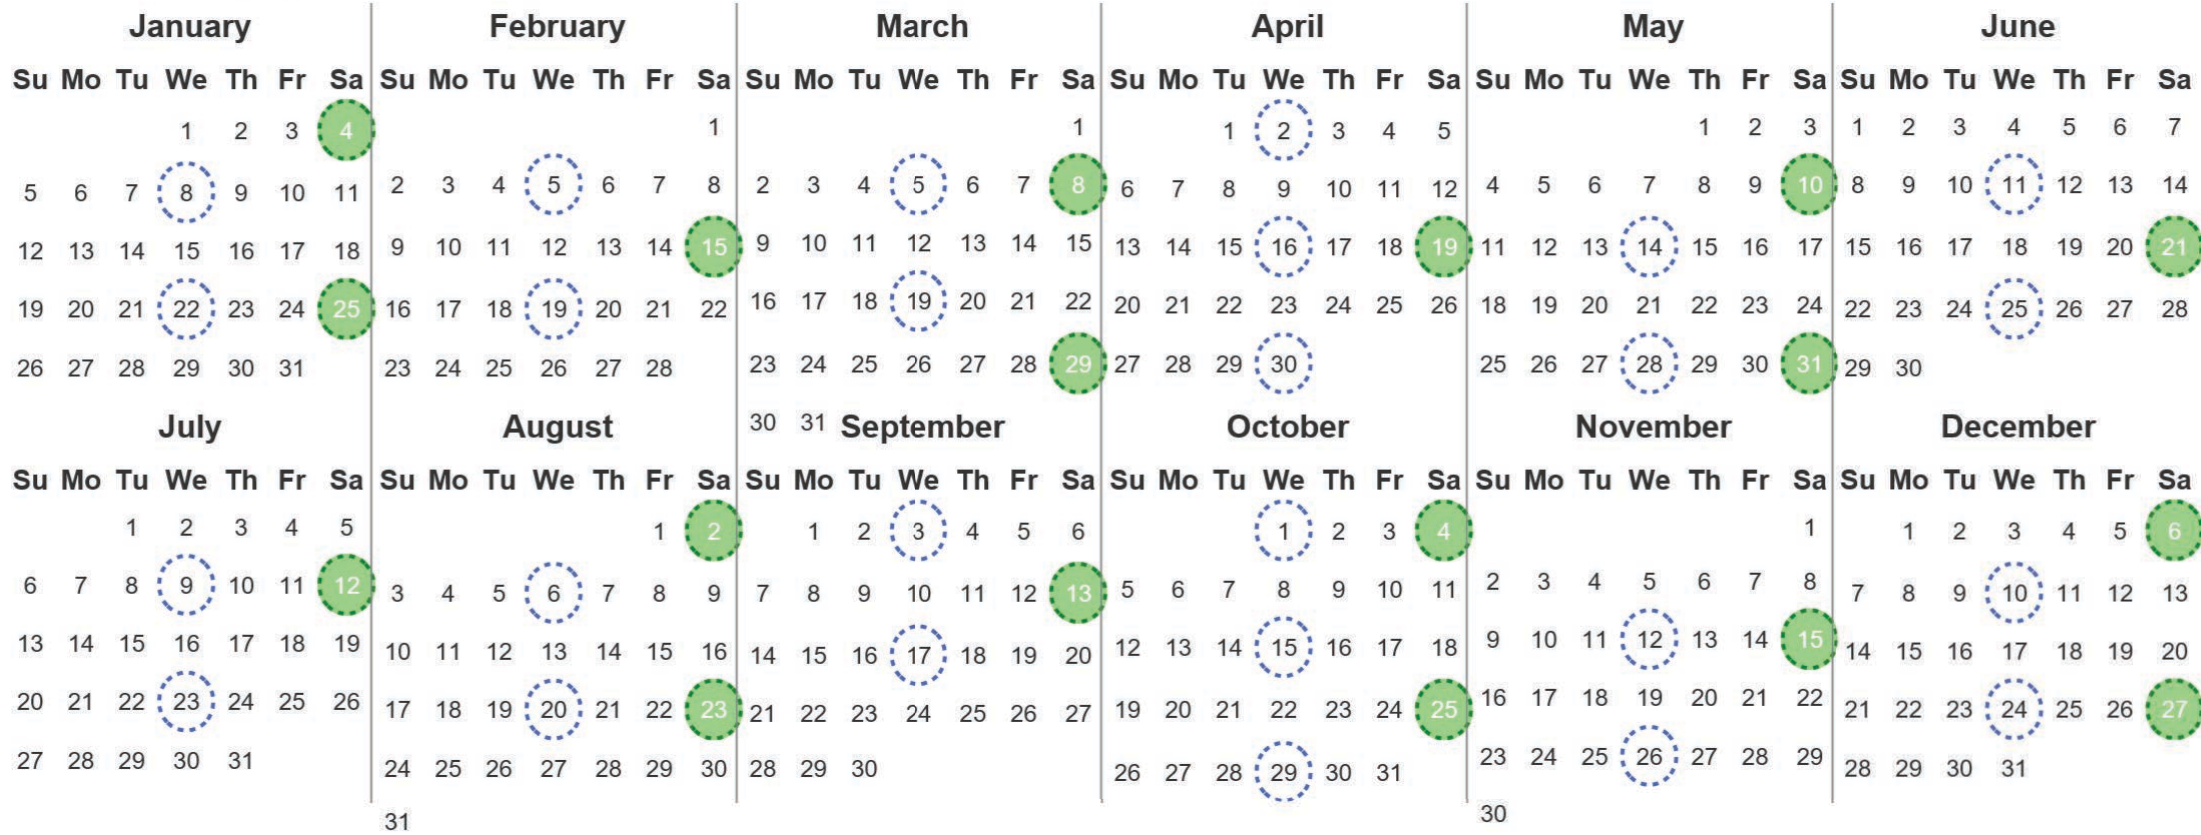

Your waste and recycling collection dates for **2025**.

	<b>Non-recyclable Bin</b> Only for items that cannot be recycled		<b>Recycling Bin</b> Paper, card & cardboard • Plastic bottles, pots, tubs & trays • Tins, cans & empty aerosols • Cartons
-------------------------------------------------------------------------------------	---------------------------------------------------------------------	-------------------------------------------------------------------------------------	-------------------------------------------------------------------------------------------------------------------------------

Please place your bins out for collection **by 7.00am** on your collection day.

				<b>Festive Collections</b> Check local press or website for details
-------------------------------------------------------------------------------------	-------------------------------------------------------------------------------------	-------------------------------------------------------------------------------------	-------------------------------------------------------------------------------------	------------------------------------------------------------------------