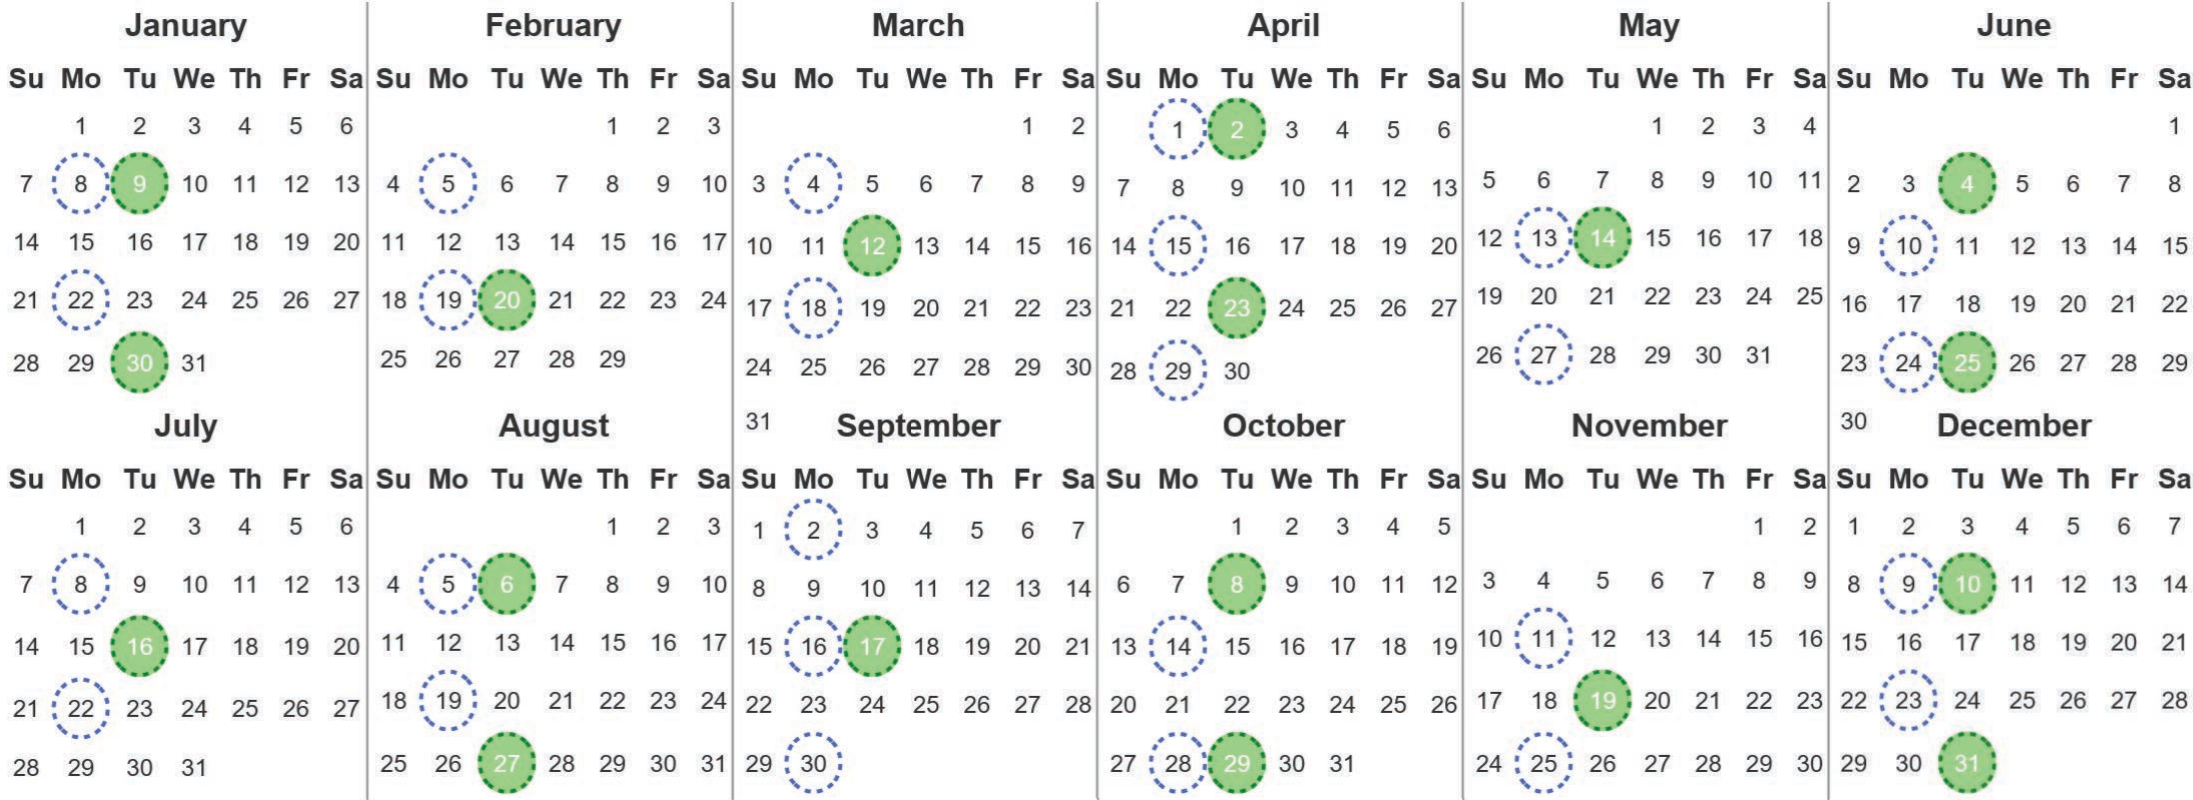

Your waste and recycling collection dates for 2024.

	Non-recyclable Bin Only for items that cannot be recycled		Recycling Bin Paper, card & cardboard • Plastic bottles, pots, tubs & trays • Tins, cans & empty aerosols • Cartons
-------------------------------------------------------------------------------------	---------------------------------------------------------------------	-------------------------------------------------------------------------------------	-------------------------------------------------------------------------------------------------------------------------------

Please place your bins out for collection **by 7.00am on your collection day.**

					Festive Collections Check local press or website for details
-------------------------------------------------------------------------------------	-------------------------------------------------------------------------------------	-------------------------------------------------------------------------------------	-------------------------------------------------------------------------------------	-------------------------------------------------------------------------------------	------------------------------------------------------------------------