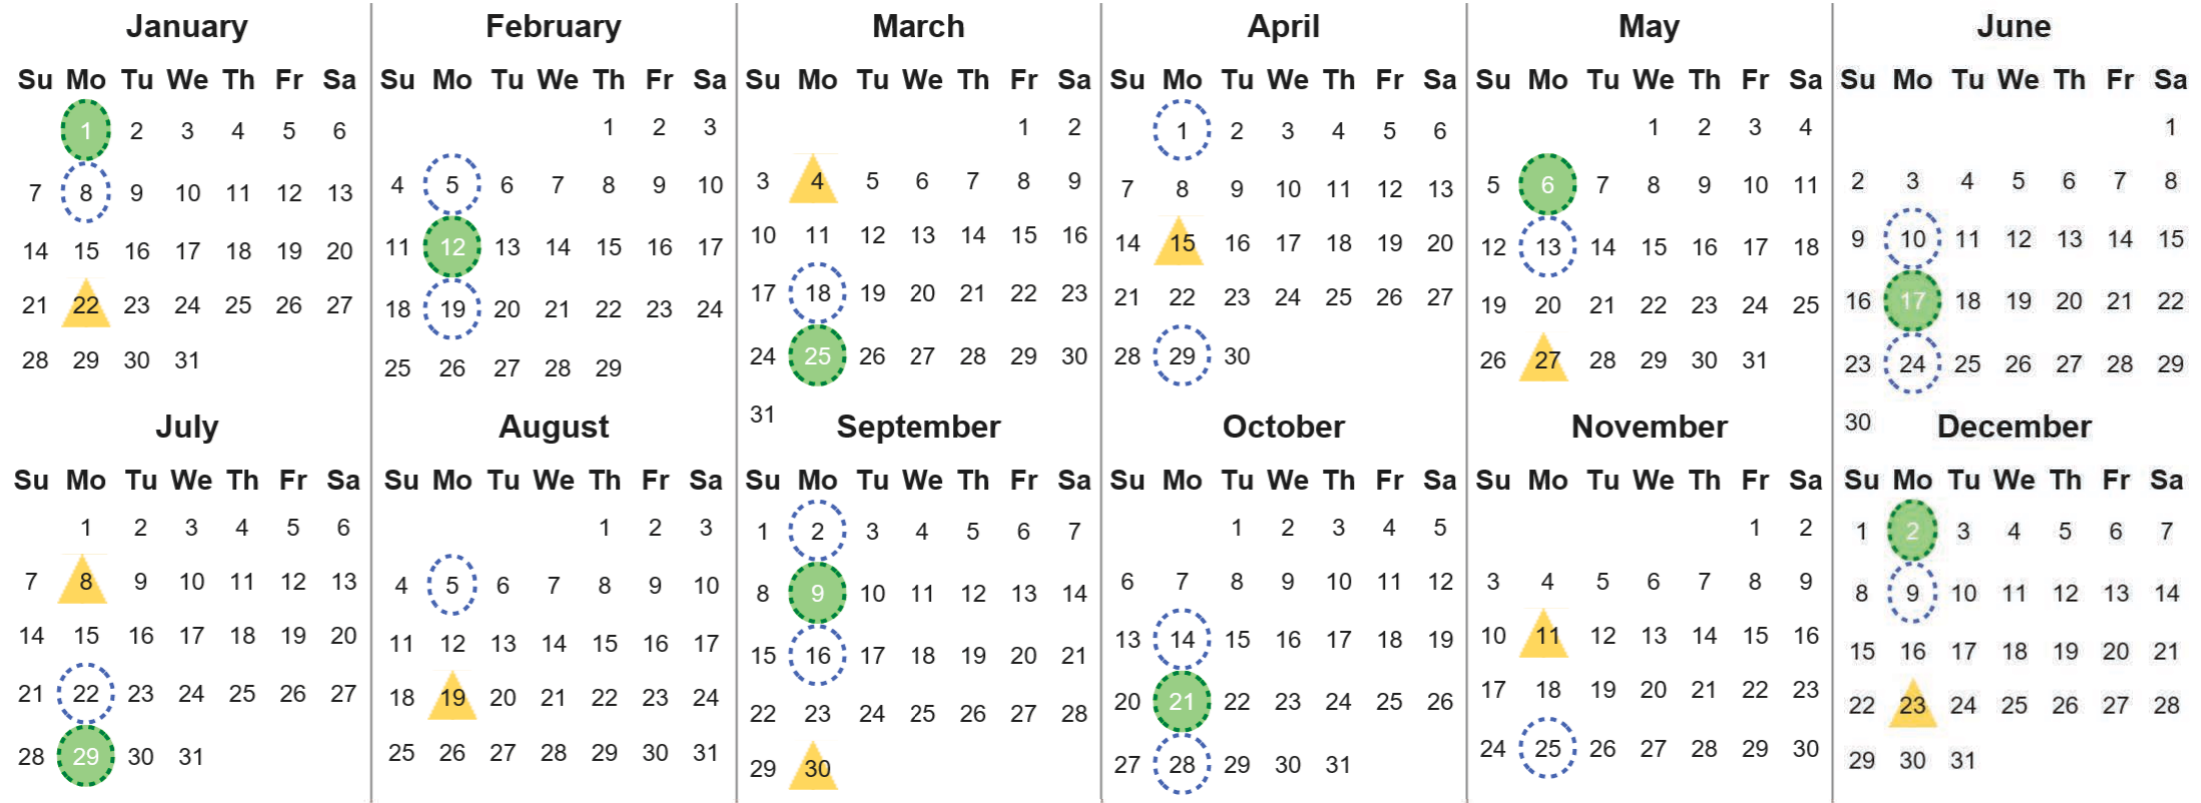

Your waste and recycling collection dates for 2024.

 Non-recyclable Bin Only for items that cannot be recycled	 Recycling Bin Paper, card & cardboard • Plastic bottles, pots, tubs & trays • Tins, cans & empty aerosols • Cartons
---------------------------------------------------------------------------------------------------------------------------------------------------------	-------------------------------------------------------------------------------------------------------------------------------------------------------------------------------------------------------------------

Please place your bins out for collection **by 7.00am on your collection day.**

  	 	 	 Festive Collections Check local press or website for details
-------------------------------------------------------------------------------------------------------------------------------------------------------------------------------------------------------------------------------------------------------------	-------------------------------------------------------------------------------------------------------------------------------------------------------------------------	-------------------------------------------------------------------------------------------------------------------------------------------------------------------------	-------------------------------------------------------------------------------------------------------------------------------------------------------------