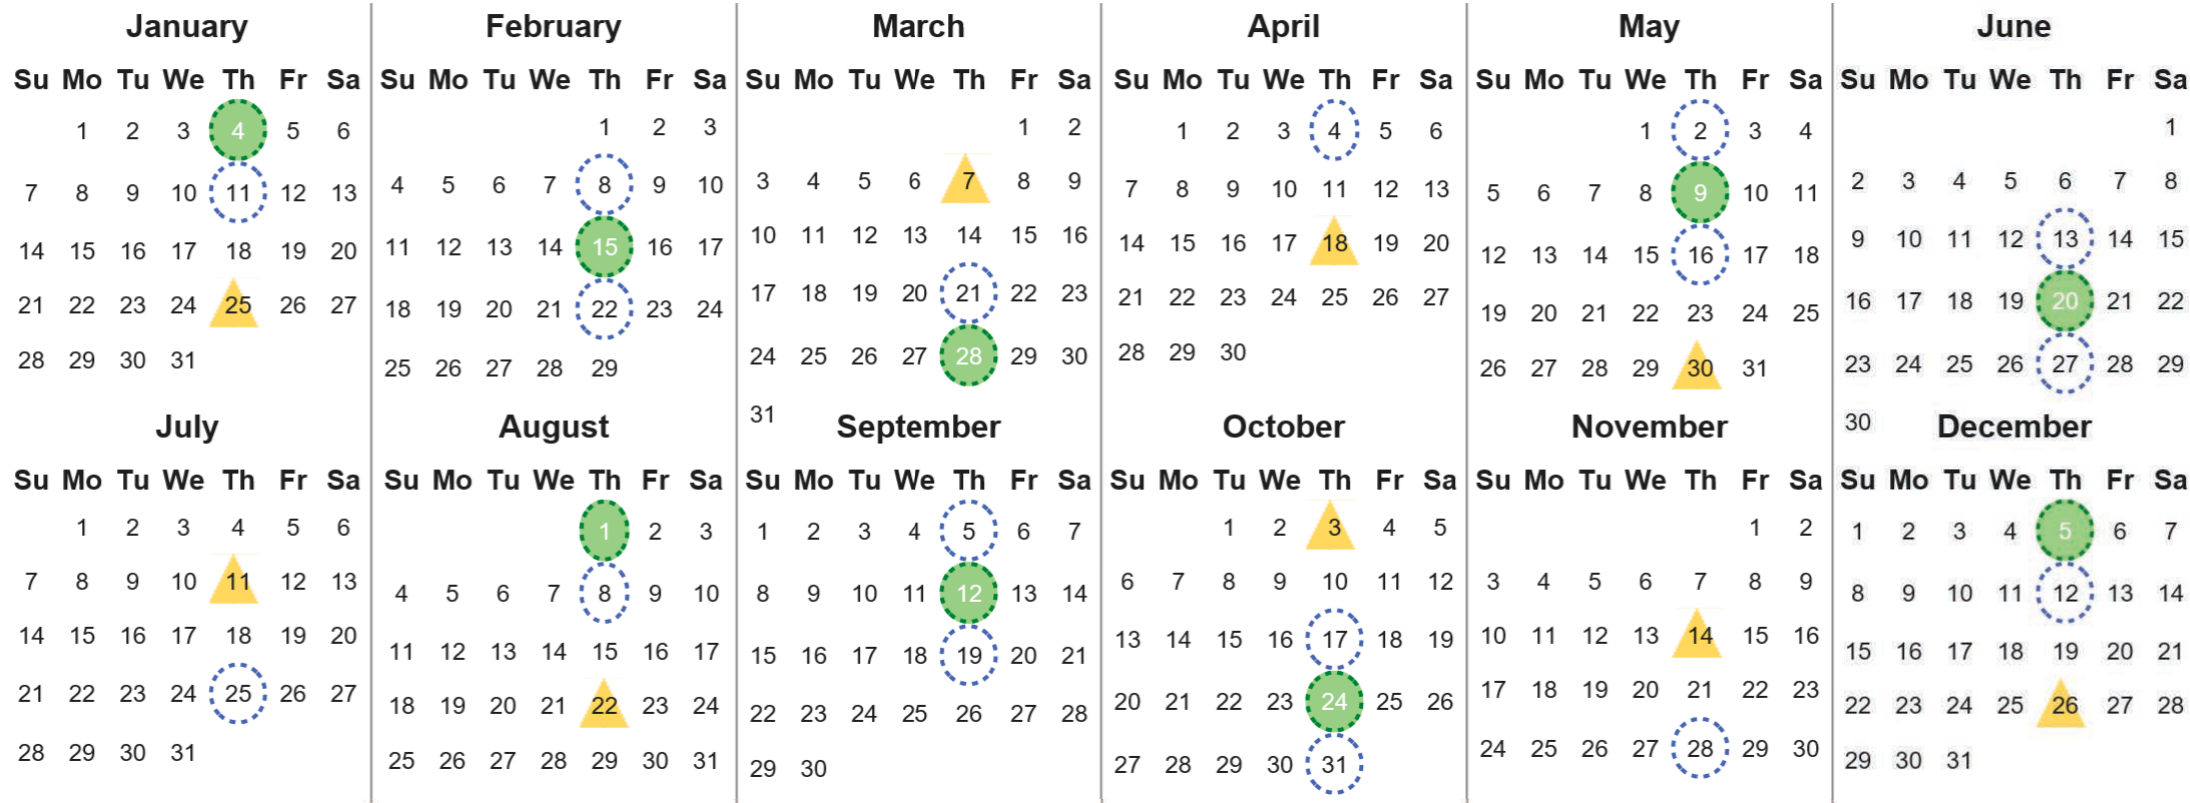

Your waste and recycling collection dates for **2024**.

	Non-recyclable Bin Only for items that cannot be recycled		Recycling Bin Paper, card & cardboard • Plastic bottles, pots, tubs & trays • Tins, cans & empty aerosols • Cartons
-------------------------------------------------------------------------------------	---------------------------------------------------------------------	-------------------------------------------------------------------------------------	-------------------------------------------------------------------------------------------------------------------------------

Please place your bins out for collection **by 6.00am on your collection day.**

						
-------------------------------------------------------------------------------------	-------------------------------------------------------------------------------------	-------------------------------------------------------------------------------------	-------------------------------------------------------------------------------------	-------------------------------------------------------------------------------------	-------------------------------------------------------------------------------------	-------------------------------------------------------------------------------------