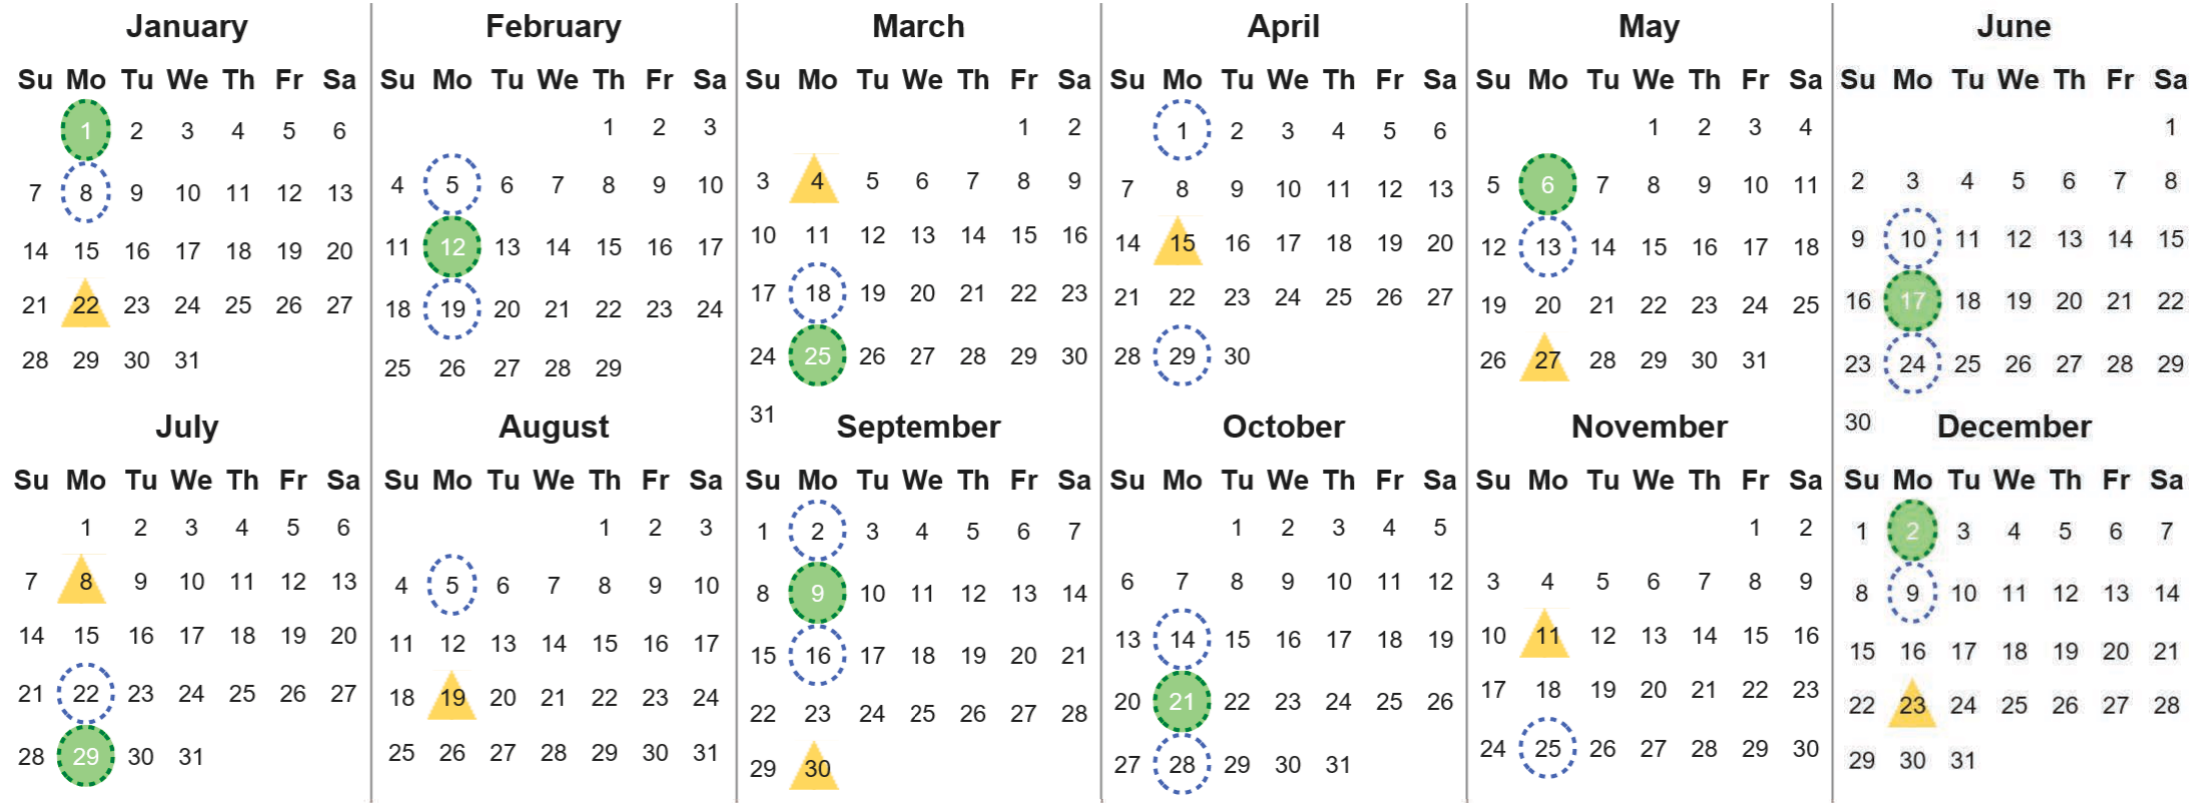

Your waste and recycling collection dates for **2024**.

	Non-recyclable Bin Only for items that cannot be recycled		Recycling Bin Paper, card & cardboard • Plastic bottles, pots, tubs & trays • Tins, cans & empty aerosols • Cartons
-------------------------------------------------------------------------------------	---------------------------------------------------------------------	-------------------------------------------------------------------------------------	-------------------------------------------------------------------------------------------------------------------------------

Please place your bins out for collection **by 6.00am on your collection day.**

						
-------------------------------------------------------------------------------------	-------------------------------------------------------------------------------------	-------------------------------------------------------------------------------------	-------------------------------------------------------------------------------------	-------------------------------------------------------------------------------------	-------------------------------------------------------------------------------------	-------------------------------------------------------------------------------------