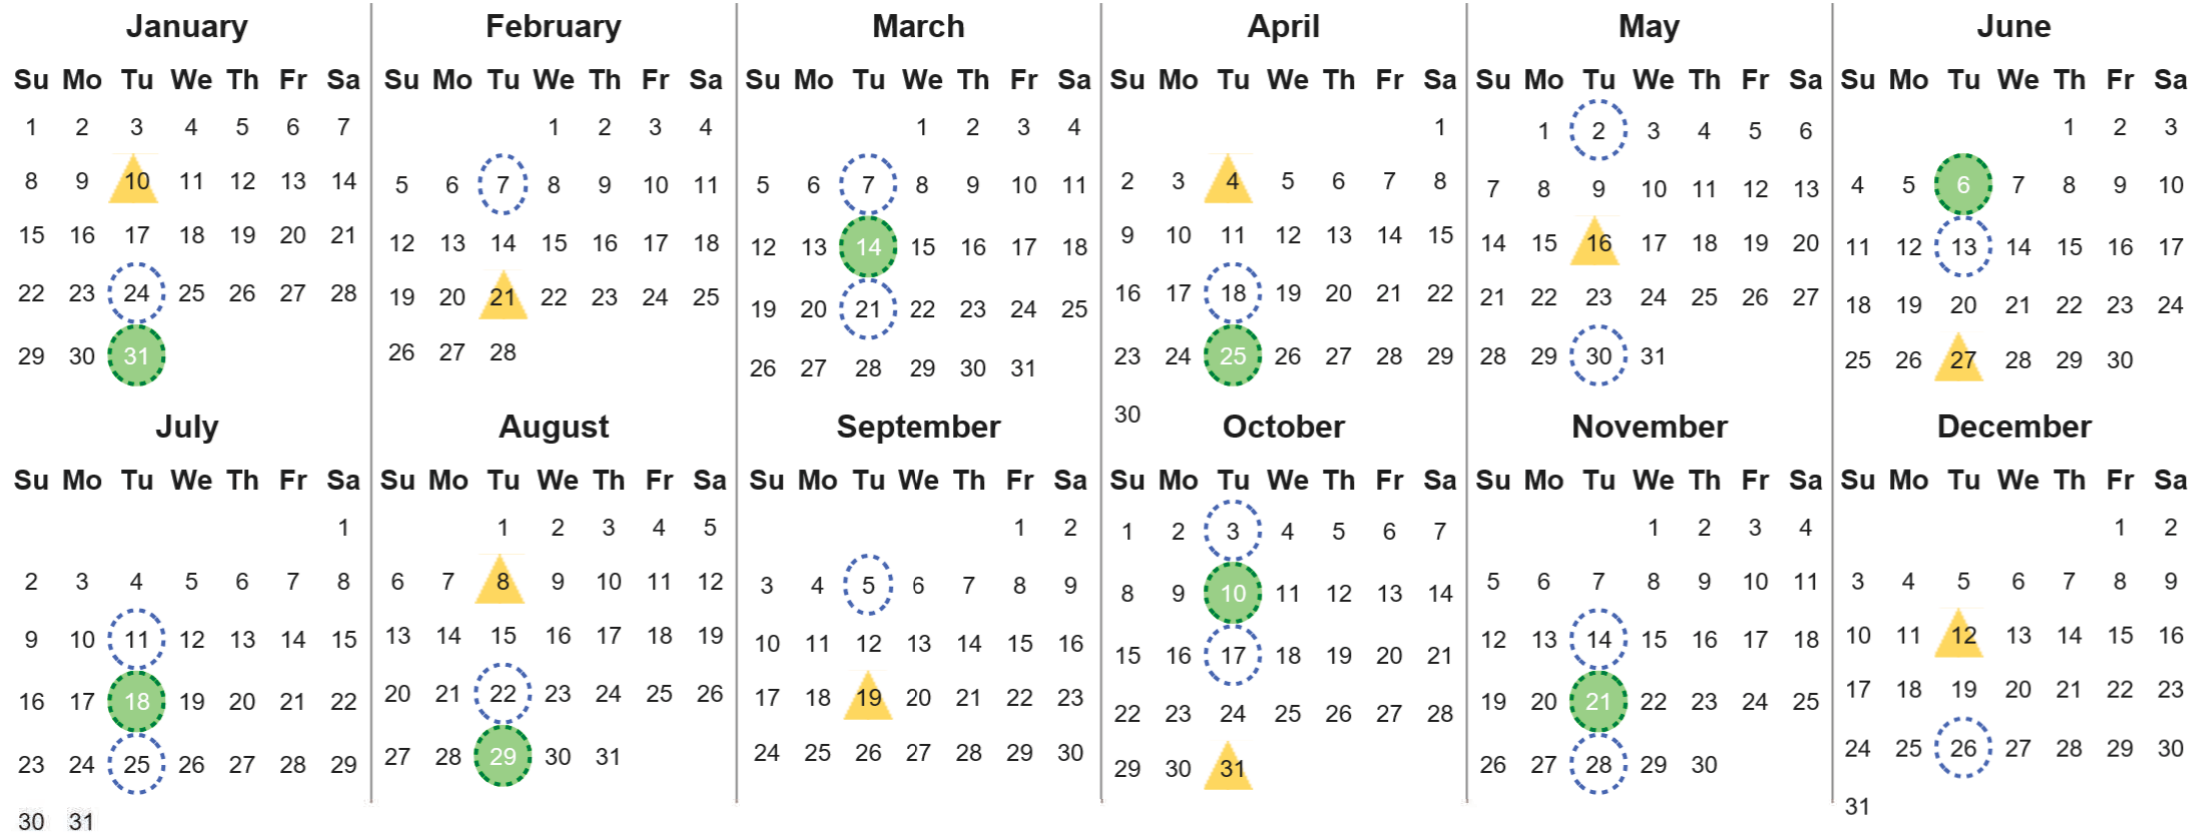

Your waste and recycling collection dates for **2023**.

 Non-recyclable Bin Only for items that cannot be recycled	 Recycling Bin Paper, card & cardboard • Plastic bottles, pots, tubs & trays • Tins, cans & empty aerosols • Cartons
---------------------------------------------------------------------------------------------------------------------------------------------------------	-------------------------------------------------------------------------------------------------------------------------------------------------------------------------------------------------------------------

Please place your bins out for collection by 7.00am on your collection day.

  	 	 
-------------------------------------------------------------------------------------------------------------------------------------------------------------------------------------------------------------------------------------------------------------	-------------------------------------------------------------------------------------------------------------------------------------------------------------------------	-------------------------------------------------------------------------------------------------------------------------------------------------------------------------